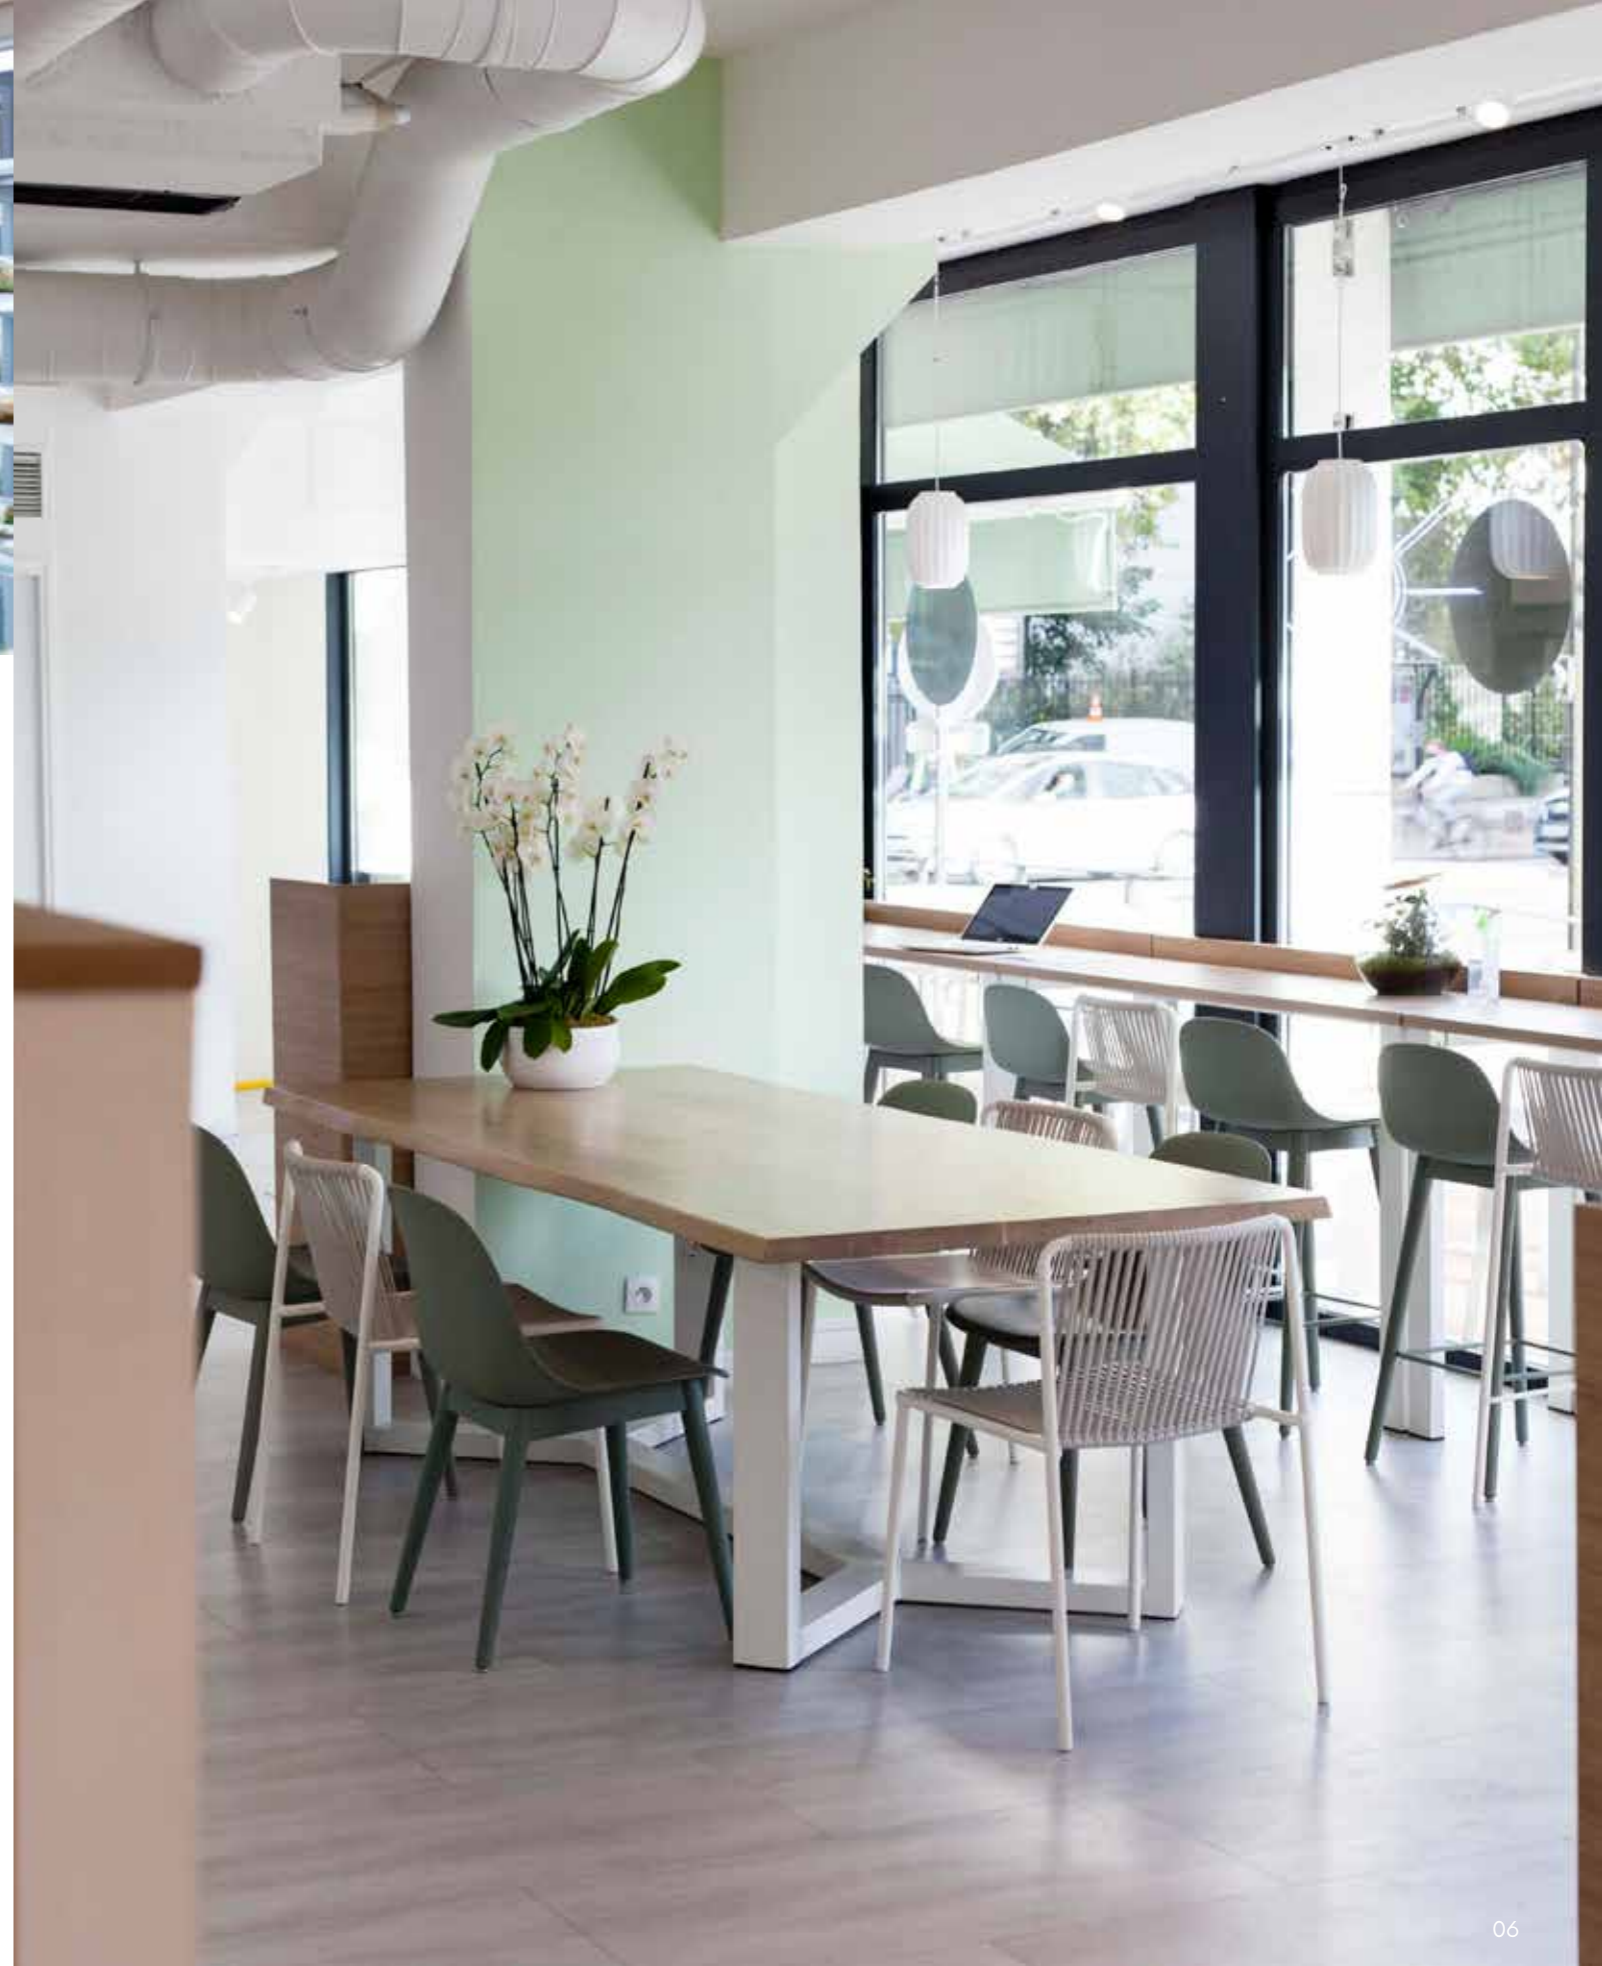

« Pour créer l'identité visuelle du lieu, nous souhaitons marier la création artisanale et le sur-mesure qui permet une optimisation des espaces. »

A. de Billy, Apparté