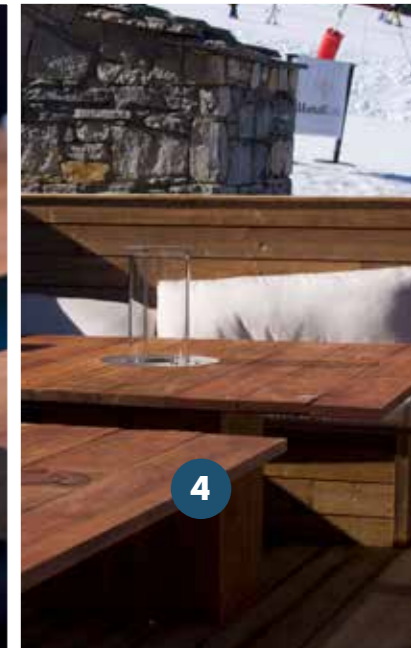

2 ASSISE VELOURS

Chaise en velours très élégante au dossier courbé et ouvert, ultra confortable. A personnaliser.

à partir de 199,00€

4 TABLE BRASÉRO EN DOUGLAS

Table d'extérieur sur-mesure en douglas de 140x140 cm, intégrant un brasero en son centre.

à partir de 1 425,00€

PLUS DE CHAISES :