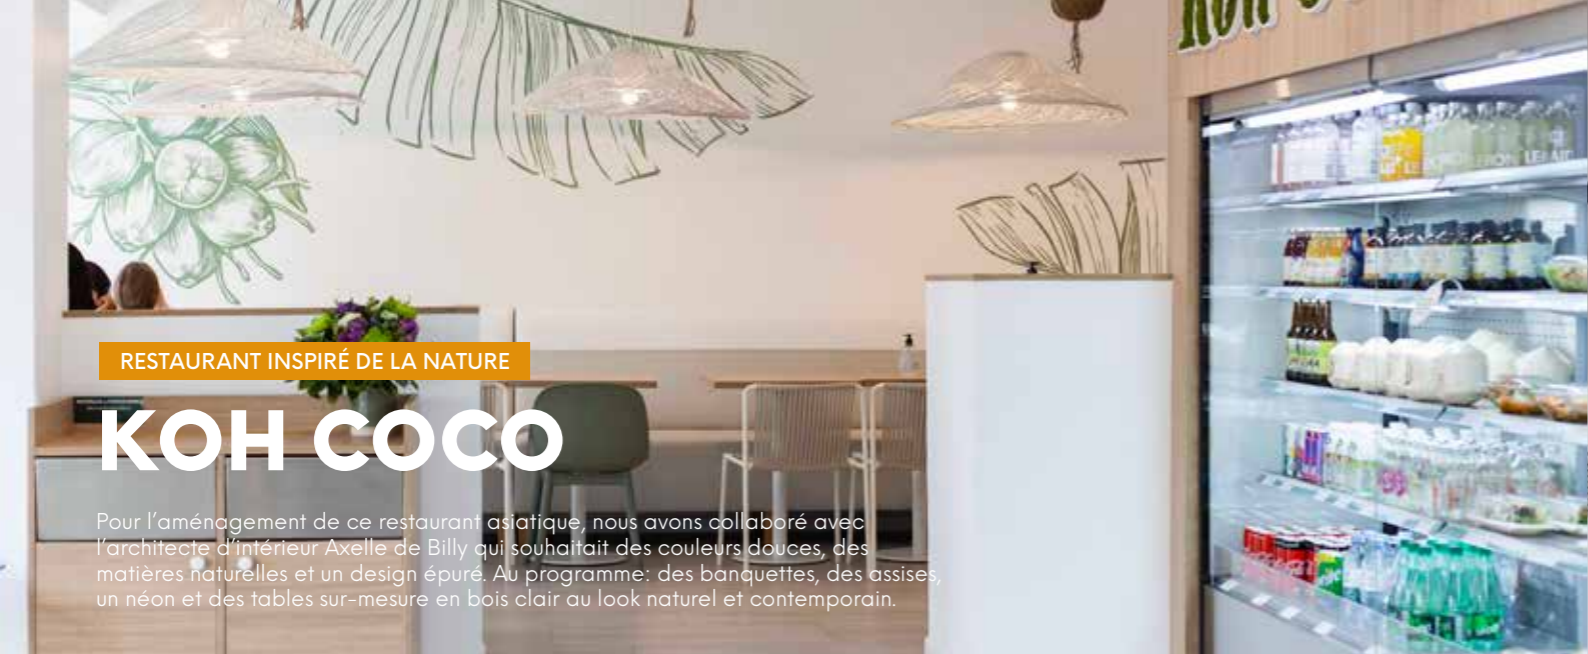

RESTAURANT INSPIRÉ DE LA NATURE

KOH COCO

Pour l'aménagement de ce restaurant asiatique, nous avons collaboré avec l'architecte d'intérieur Axelle de Billy qui souhaitait des couleurs douces, des matières naturelles et un design épuré. Au programme: des banquettes, des assises, un néon et des tables sur-mesure en bois clair au look naturel et contemporain.