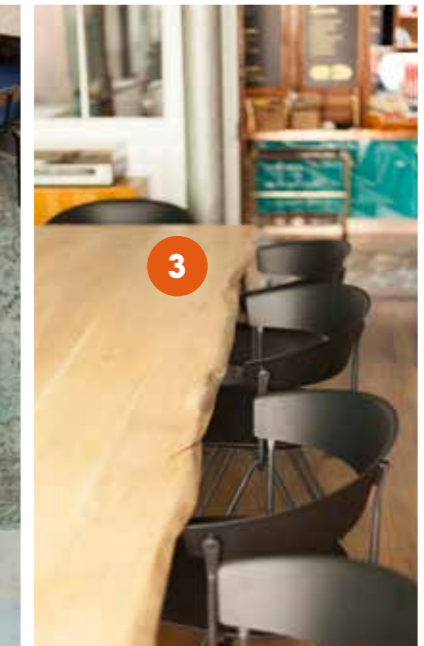

2 TABLES BISTROT EN DOUGLAS/ PIN RECYCLÉ

Table Bistrot sur-mesure de 60x60 cm avec un piètement embase carrée en acier brut.

à partir de 249,00€ - 309,00€

4 ASSISE «LES GAMBETTES»

Chaise d'écolier adulte en Formica intérieur/extérieur, à personnaliser.

à partir de 129,00€

PLUS DE COULEURS EPOXY RIVER :