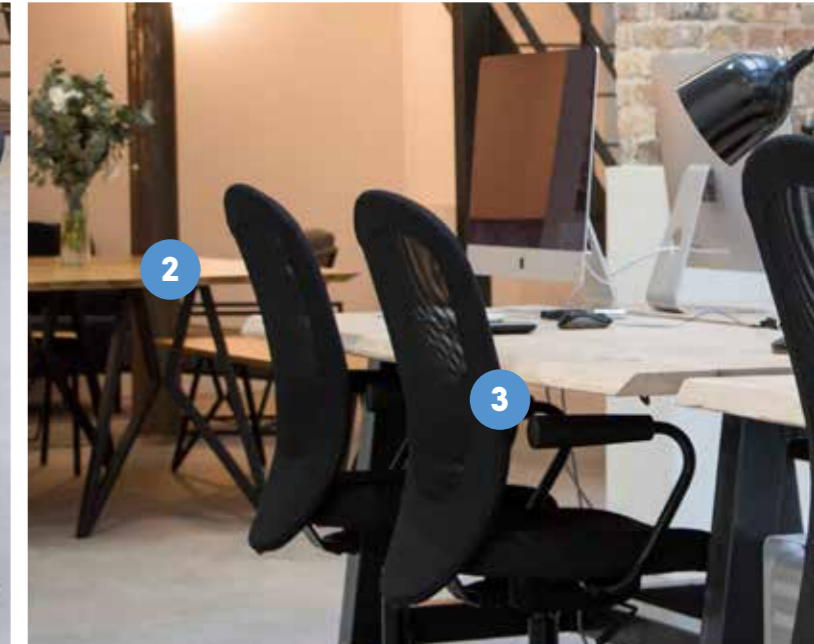

2 TABLE OVALE

Table sur mesure ovale en chêne massif avec piètement central graphique esprit vintage de 220x120 cm.

à partir de 1 639,00€