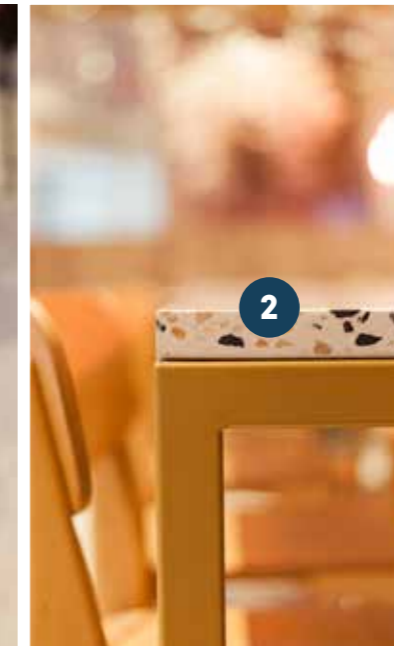

2 TABLE FLAMINGO SUR-MESURE

Table sur-mesure en terrazzo composée de deux plateaux modulables de 250x70 cm. Piètements au RAL personnalisable.

à partir de 3 479,00€

4 ASSISE EN VELOURS BLEU

Chaise d'intérieur structure peinte epoxy noir, assise et dossier rembourrés. Disponible dans les revêtements standards.

à partir de 186,00€

PLUS DE TISSUS POUR LA FRIDAY :