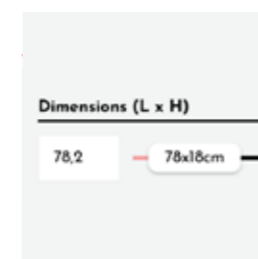

Choisissez les dimensions