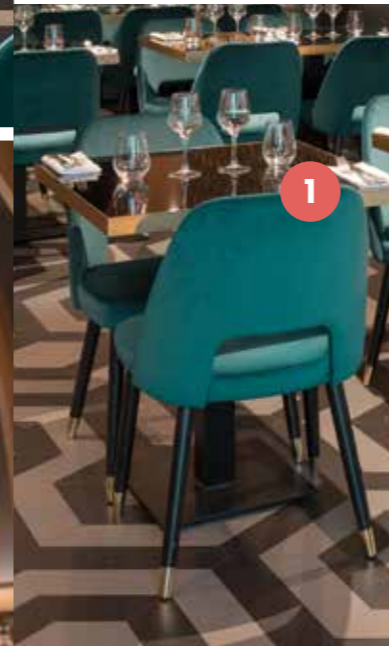

GET THE LOOK

1 ASSISE ARMOR - Finition velours & laiton
à partir de 239,00€

3 TABLE BISTROT RONDE

Table Bistrot ronde de 70 cm de diamètre en formica effet miroir avec son cerclage laiton. Piètement bistrot embase ronde en acier epoxy noir.

à partir de 369,00€

2 TABLE BISTROT CARRÉE

Table Bistrot carrée 70x70 cm en Formica effet miroir avec son cerclage laiton. Piètement bistrot embase carrée en acier epoxy noir.

à partir de 339,00€

4 SUSPENSIONS FOSCARINI

Suspension Foscarini composée d'une rosace ronde en métal, et d'une structure ajourée en fils métalliques d'acier.

à partir de 1 049,00€

CHAISE ARMOR, FINITIONS VELOURS :