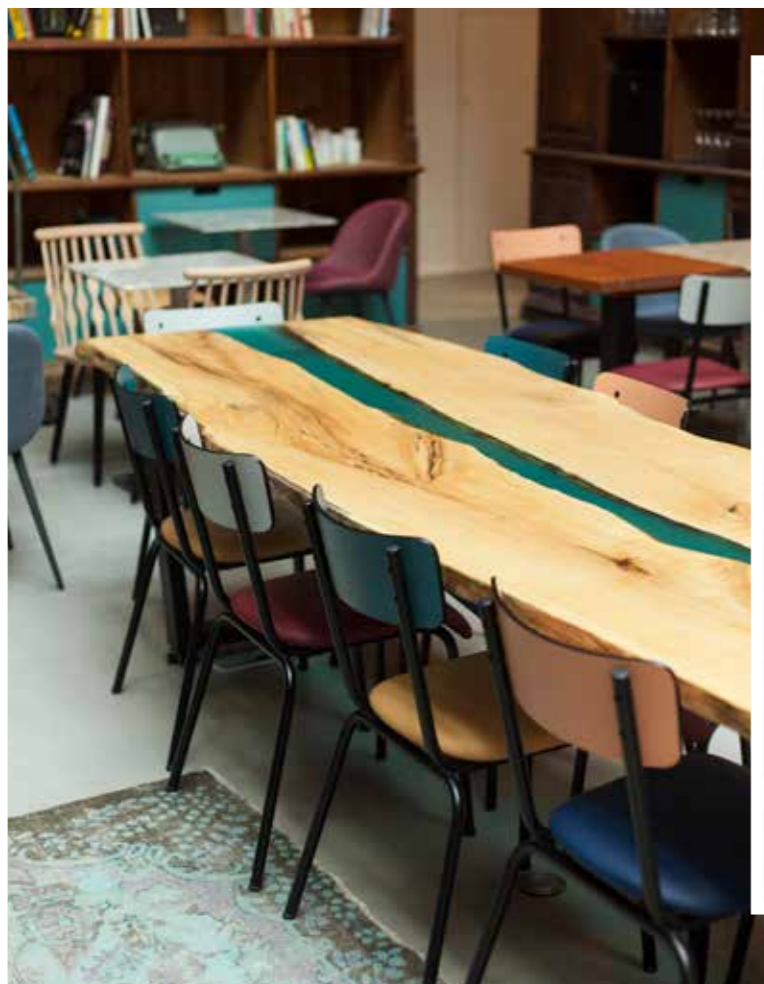

TIERS LIEU SINGULIER

LE SHACK

Plus qu'un restaurant, le Shack est un lieu unique pour travailler, échanger, se restaurer qui met la convivialité et l'authenticité à l'honneur! L'occasion pour FOR ME LAB de mettre en avant des créations de caractère, de la table RIVER en orme recyclé aux diverses tables de réunion et tables bistrot qui participent à créer un univers singulier chargé d'Histoire. Projet imaginé avec CD&B.

«Ce qui m'a plu dans les créations FOR ME LAB c'est l'authenticité, la façon de travailler le bois en le respectant, en le transformant juste ce qu'il faut pour ne pas le dénaturer mais au contraire le sublimer.»

E. Vazquez