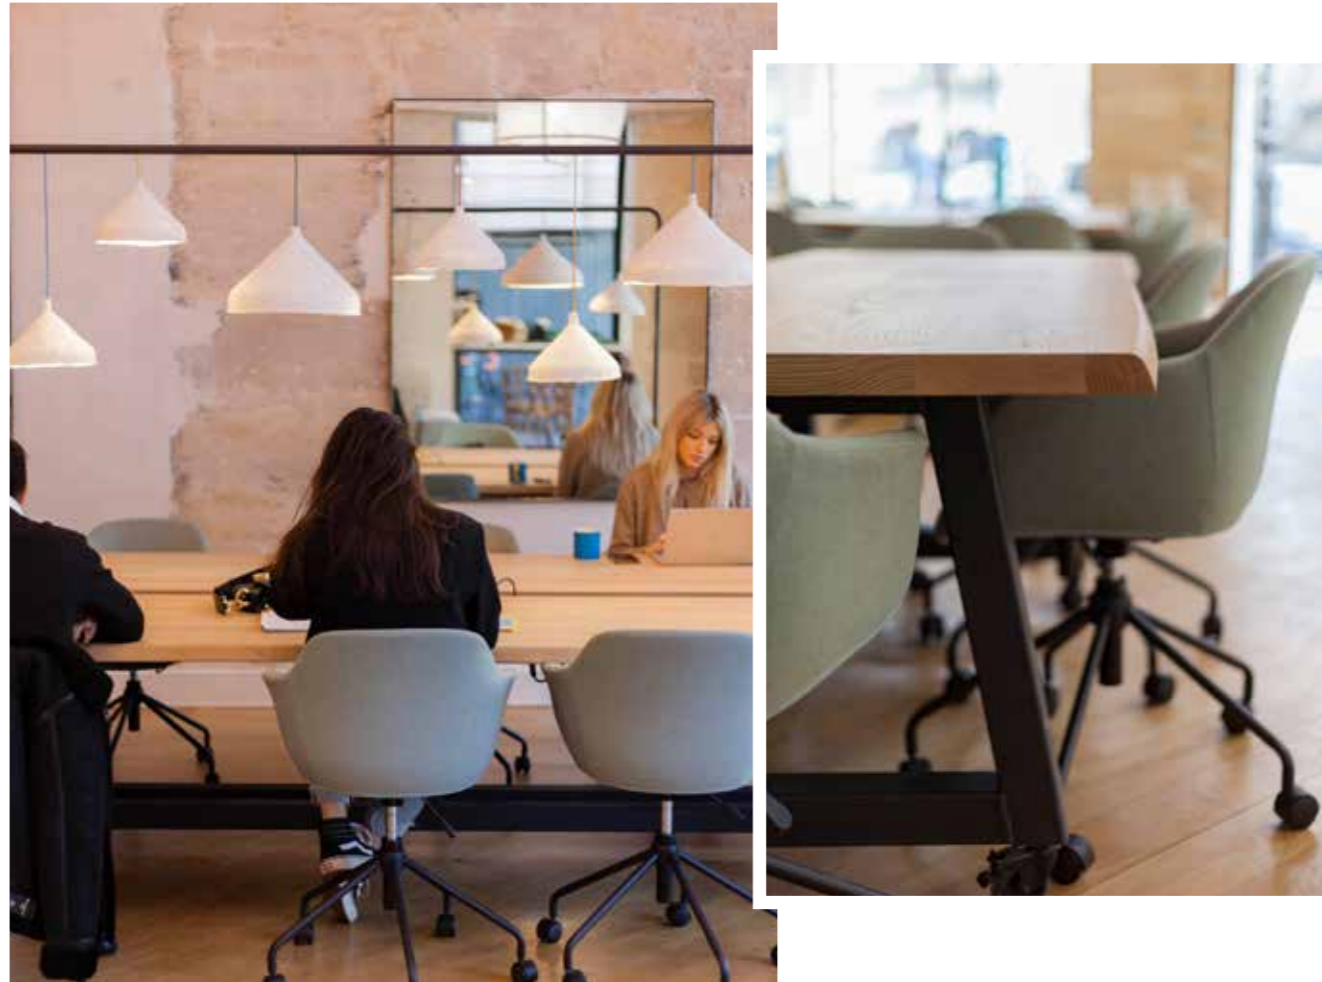

FLEX OFFICE COUP DE COEUR

MONNIER FRÈRES

Le projet Monnier Frères, c'est un réaménagement d'une boutique de vêtements en un superbe espace de bureaux à Paris. Un lieu dans l'esprit flex-office, artisanal et chaleureux, pour lequel nous avons réalisé de sublimes tables Guinguette comme pièces maîtresses, à la fois pratiques, modulables et ultra créatives !

« Les tables Guinguette m'ont tapé dans l'œil, j'ai demandé à FOR ME LAB de les fabriquer sur roulettes et qu'elles puissent se séparer pour pouvoir les installer contre le mur si nécessaire. »

A. Rostand