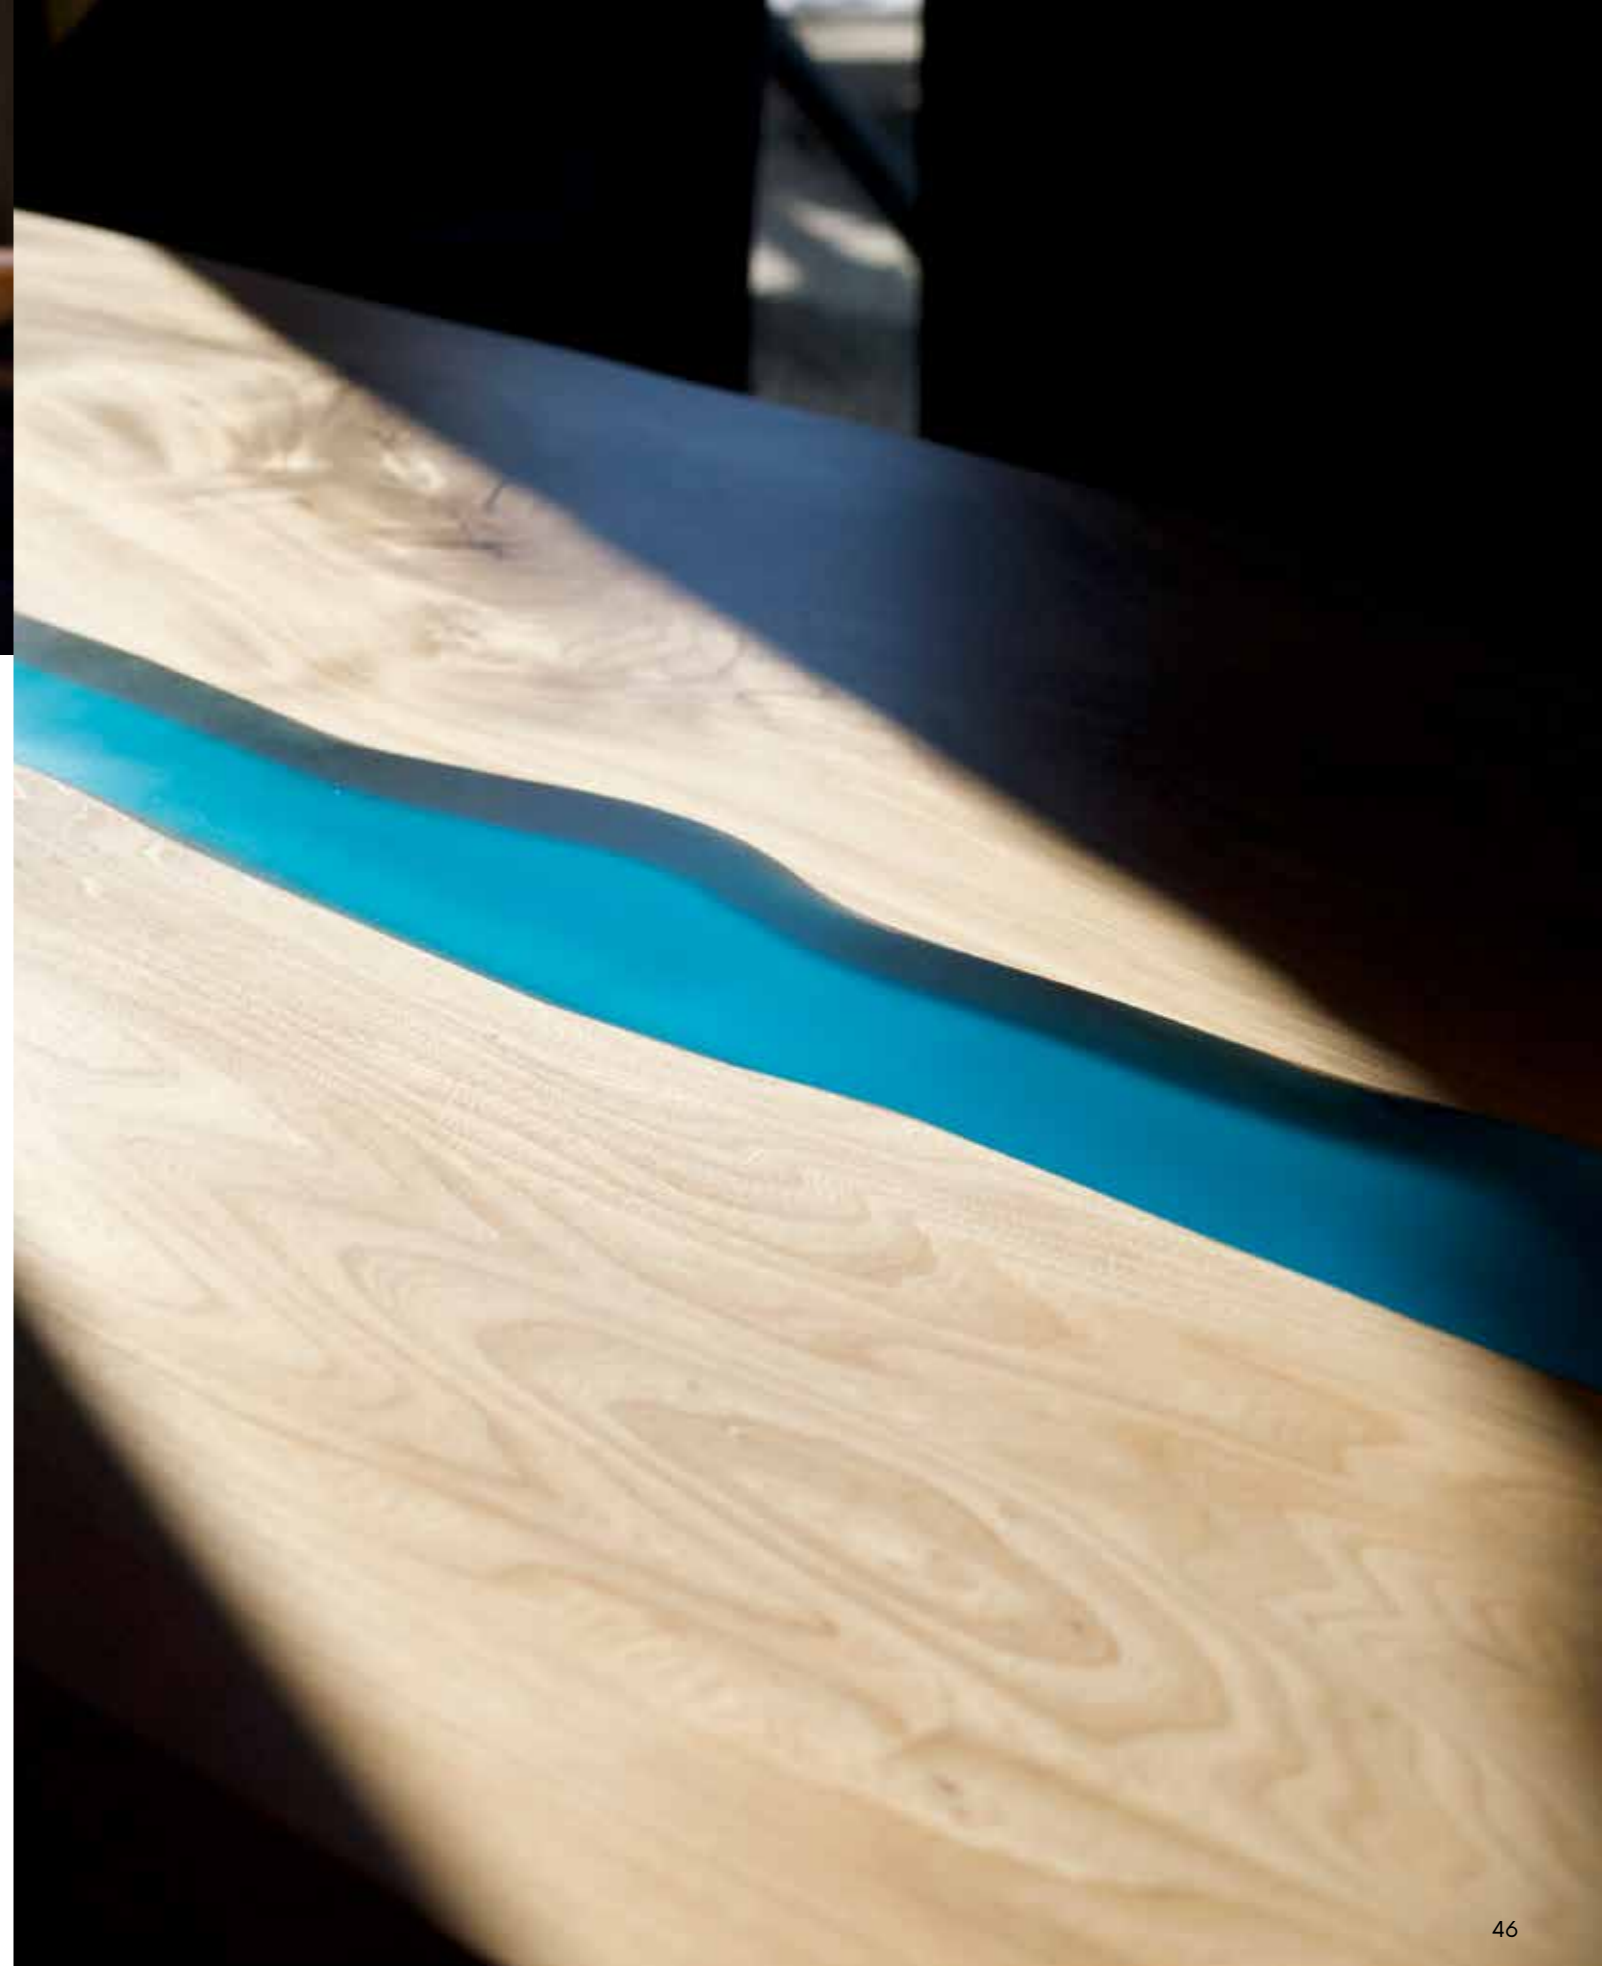

HÔTEL AU PIED DES MONTAGNES

MANALI LODGE

Situé à Courchevel, le Manali Lodge est un hôtel incontournable au pied des montagnes, un lieu unique pour lequel l'agence Alpine Interiors a fait appel à FOR ME LAB pour l'aménagement de deux restaurants : le Gaïa et le Bistrot Manali. Au programme : des tables d'extérieur sur-mesure en douglas avec brasero intégré, des banquettes d'intérieur, un magnifique néon et la pièce maîtresse : une merveilleuse table River en chêne de 3m50 pour apporter une touche de charme au bistrot de jour.

« La table River dans une pièce, c'est une oeuvre d'art, un marqueur d'identité, une création de caractère qui apporte du charme et beaucoup de cachet. »

Anne-Lise, FOR ME LAB