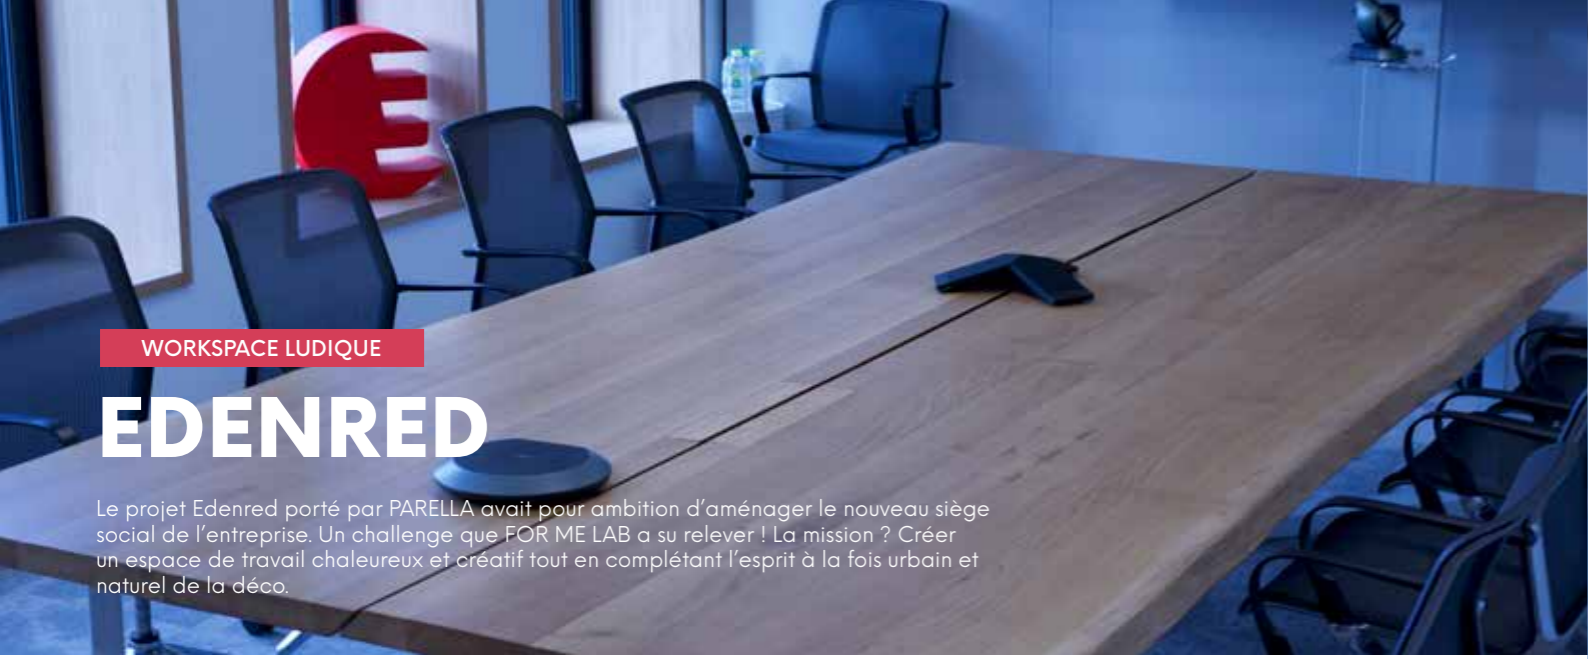

# EDENRED

Le projet Edenred porté par PARELLA avait pour ambition d'aménager le nouveau siège social de l'entreprise. Un challenge que FOR ME LAB a su relever ! La mission ? Créer un espace de travail chaleureux et créatif tout en complétant l'esprit à la fois urbain et naturel de la déco.