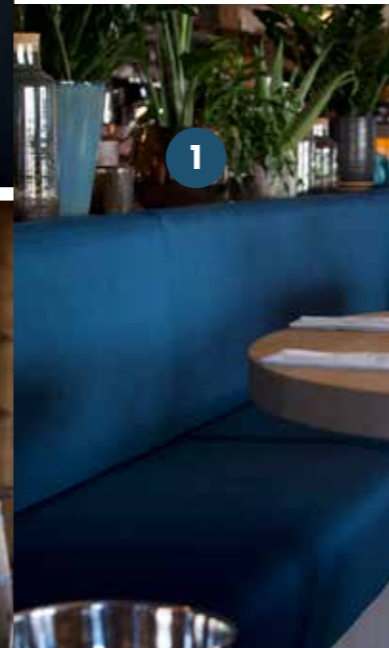

2 ASSISE VELOURS

Chaise en velours très élégante au dossier courbé et ouvert, ultra confortable. A personnaliser.

à partir de 199,00€

4 TABLE BRASÉRO EN DOUGLAS

Table d'extérieur sur-mesure en douglas de 140x140 cm, intégrant un brasero en son centre.

à partir de 1 425,00€

PLUS DE CHAISES :