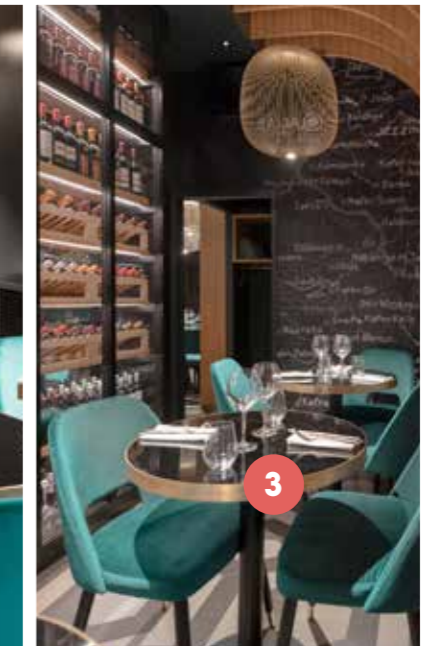

GET THE LOOK

1 ASSISE ARMOR - Finition velours & laiton
à partir de 239,00€

3 TABLE BISTROT RONDE

Table Bistrot ronde de 70 cm de diamètre en formica effet miroir avec son cerclage laiton. Piètement bistrot embase ronde en acier epoxy noir.

à partir de 369,00€

2 TABLE BISTROT CARRÉE

Table Bistrot carrée 70x70 cm en Formica effet miroir avec son cerclage laiton. Piètement bistrot embase carrée en acier epoxy noir.

à partir de 339,00€

4 SUSPENSIONS FOSCARINI

Suspension Foscarini composée d'une rosace ronde en métal, et d'une structure ajourée en fils métalliques d'acier.

à partir de 1 049,00€

CHAISE ARMOR, FINITIONS VELOURS :