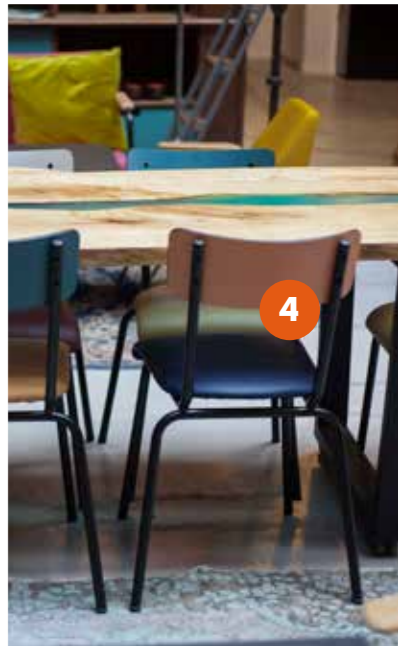

2 TABLES BISTROT EN DOUGLAS/ PIN RECYCLÉ

Table Bistrot sur-mesure de 60x60 cm avec un piètement embase carrée en acier brut.

à partir de 249,00€ - 309,00€

4 ASSISE «LES GAMBETTES»

Chaise d'écolier adulte en Formica intérieur/extérieur, à personnaliser.

à partir de 129,00€

PLUS DE COULEURS EPOXY RIVER :