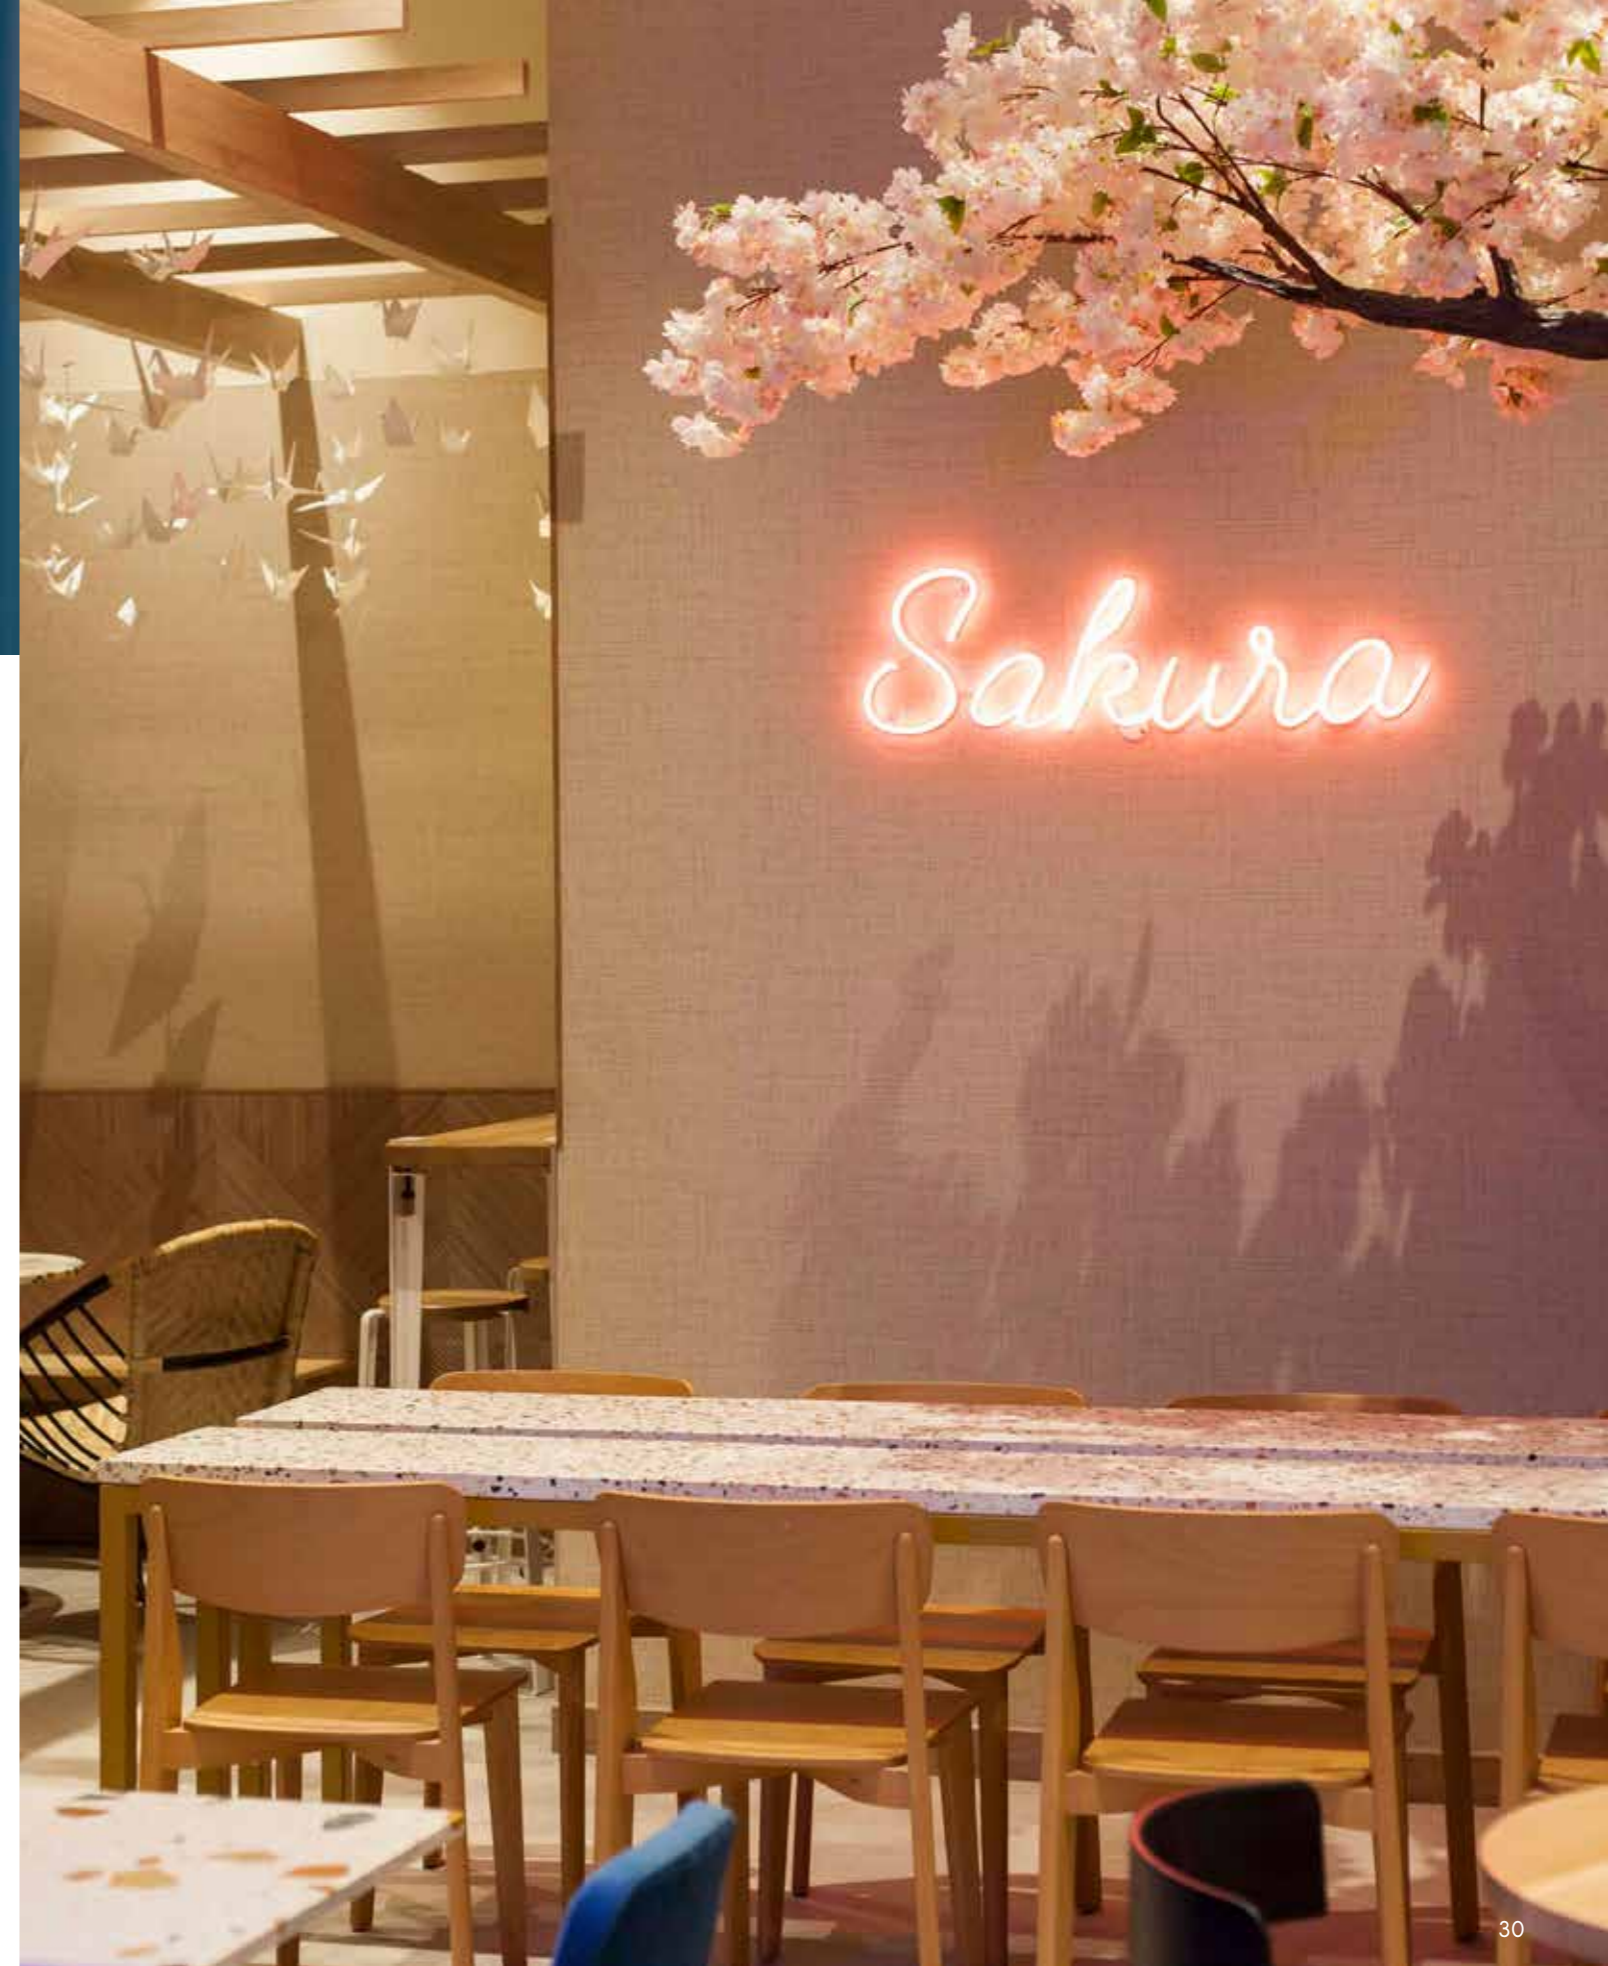

origami

AMBIANCE POÉTIQUE JAPONAISE

MABENTO

Pour ce restaurant inspiré du Japon, nous avons réalisé une déclinaison de tables Bistrot et d'assises confortables afin de proposer un style unique et poétique. La pièce phare ? Une sublime table Flamingo en terrazzo qui vient apporter une touche d'originalité à la déco signée Alexandrine Veillet de l'agence Demodé.

« J'aime beaucoup l'ADN de FOR ME LAB. Je privilégie toujours des créations artisanales. Outre la dimension éthique, cela donne une âme et une histoire à l'objet. J'aime me dire que chaque pièce a été confectionnée par des artisans. »

A. Veillet, Demodé