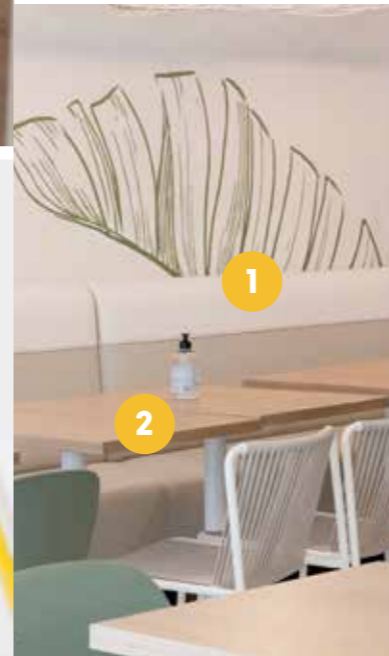

3 ASSISE EN COMPOSITE - Finition verte

à partir de 231,00€

4 ASSISE EN ACIER TRESSÉ - Finition acier blanc

à partir de 189,00€

6 NÉON PERSONNALISÉ «SOLEIL»

Néon LED Flex sur-mesure blanc froid, composition soleil et support invisible.

à partir de 1 419,00€

PLUS DE FINITIONS STRATIFIÉ :